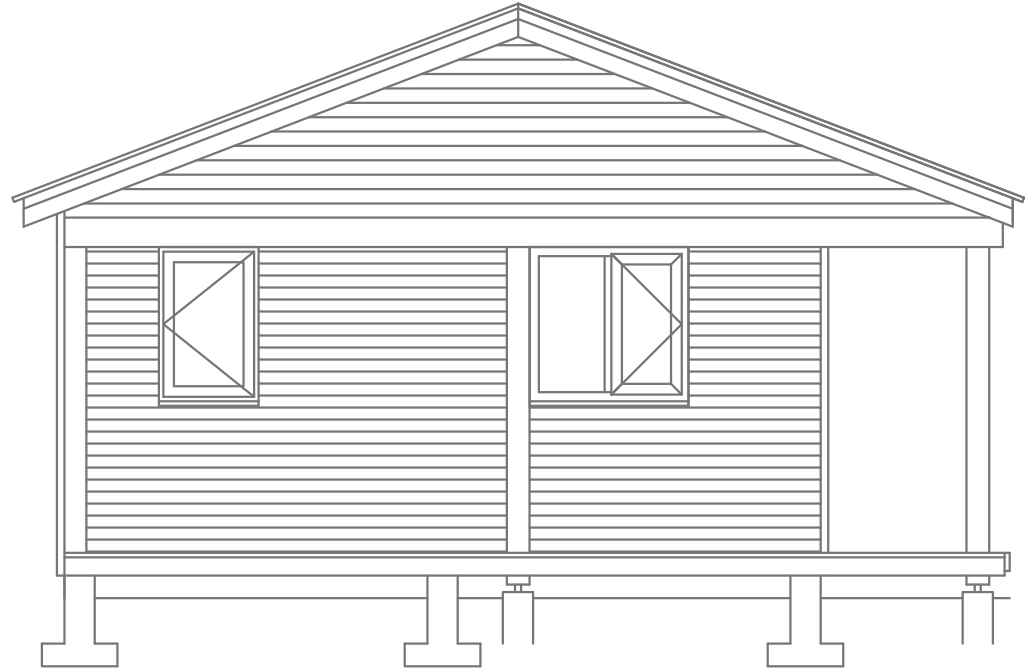

Garden Room
For Brown

West Elevation

East Elevation

Scale bar

<u>SCALE</u>	<u>INITIAL</u>	<u>DWG. No</u>	<u>DATE</u>
1 - 50	AGG	BR001	07/10/21

GILLIES & MACKAY
EAST INCHMICHAEL
ERRDL , PERTH
PH. 01821 642 713