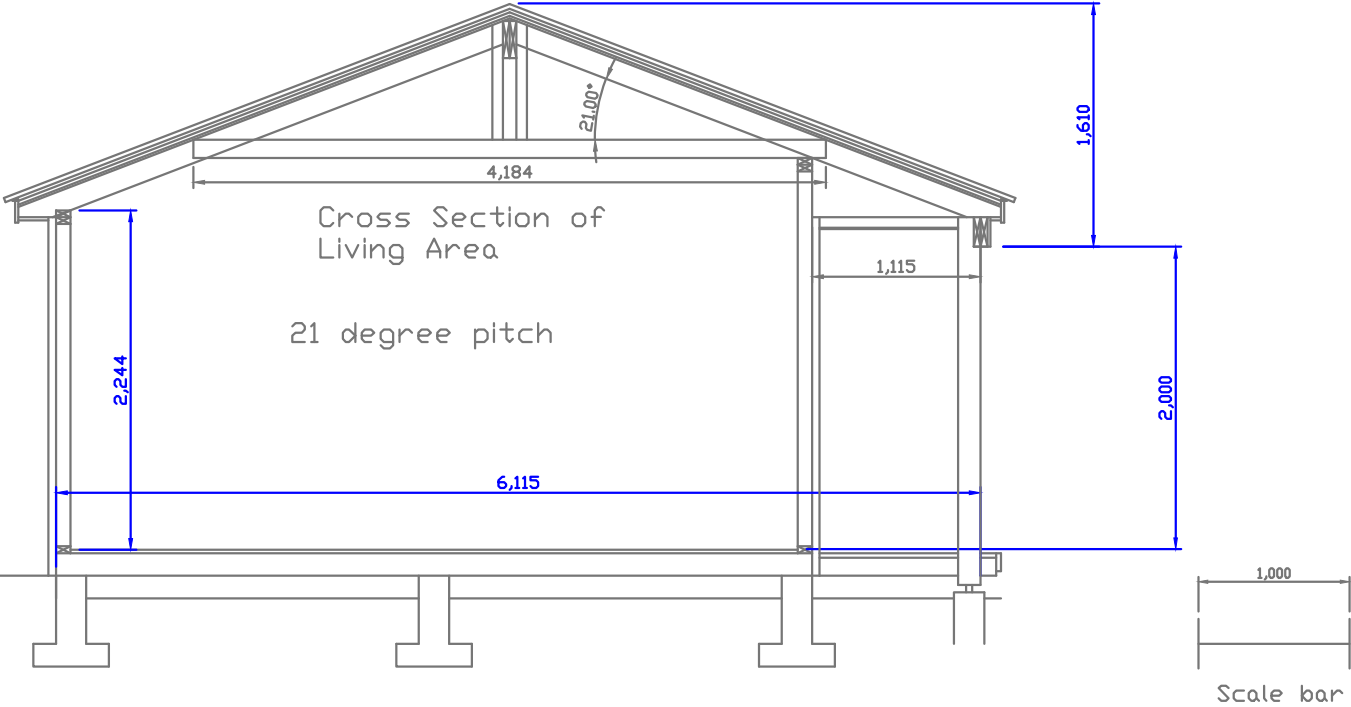

Garden Room
For Brown

West Elevation

East Elevation

Scale bar

<u>SCALE</u>	<u>INITIAL</u>	<u>DWG. No</u>	<u>DATE</u>
1 - 50	AGG	BR001	07/10/21

GILLIES & MACKAY
EAST INCHMICHAEL
ERRDL , PERTH
PH. 01821 642 713

Garden Room
For Brown

				GILLIES & MACKAY
				EAST INCHMICHAEL
<u>SCALE</u>	<u>INITIAL</u>	<u>DWG. No</u>	<u>DATE</u>	ERRDL , PERTH
1 - 50	AGG	BRD03	07/10/21	PH. 01821 642 713