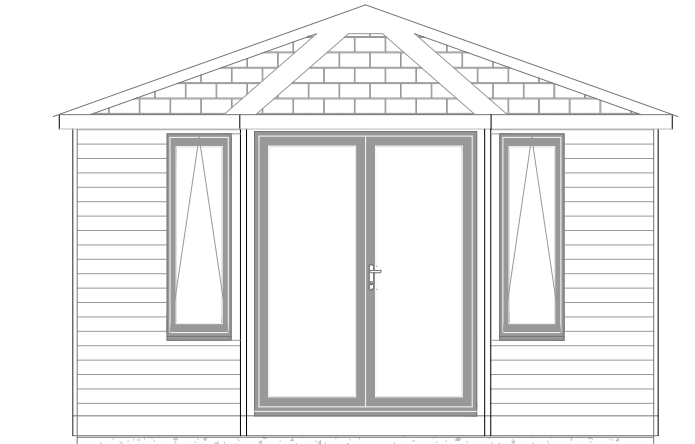

10 x 8 Kindrogan Radiata

1,000  
Scale bar

1,000  
Scale bar

SCALE	INITIAL	DWG. No	DATE
1-50	AGG	pyr10x8 a	13/05/24

GILLIES & MACKAY
EAST INCHMICHAEL
ERRDL , PERTH
PH. 01821 642 996

Rannoch 10' x 8'

				GILLIES & MACKAY
				EAST INCHMICHAEL
<u>SCALE</u>	<u>INITIAL</u>	<u>DWG. No</u>	<u>DATE</u>	ERRDL , PERTH
1 - 50	AGG	ran10x8c	04/06/24	PH. 01821 642 713

9 x 9 DEUCHNY RADIATA

SCALE	INITIAL	DWG. No	DATE
1-50	AGG	deu9x9D	13/05/24

GILLIES & MACKAY
EAST INCHMICHAEL
ERRDL , PERTH
PH. 01821 642 713

Vorlich 10' x 8'

<u>SCALE</u>	<u>INITIAL</u>	<u>DWG. No</u>	<u>DATE</u>
1 - 50	AGG	v10801	26/1/18