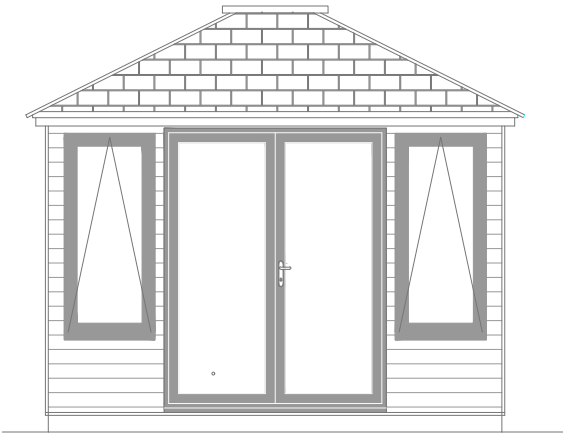

10 x 8 Kindrogan Radiata

1,000  
Scale bar

1,000  
Scale bar

SCALE	INITIAL	DWG. No	DATE
1-50	AGG	pyr10x8 a	13/05/24

GILLIES & MACKAY
EAST INCHMICHAEL
ERRDL , PERTH
PH. 01821 642 996

Rannoch 10' x 8'

				GILLIES & MACKAY
				EAST INCHMICHAEL
<u>SCALE</u>	<u>INITIAL</u>	<u>DWG. No</u>	<u>DATE</u>	ERRDL , PERTH
1 - 50	AGG	ran10x8c	04/06/24	PH. 01821 642 713