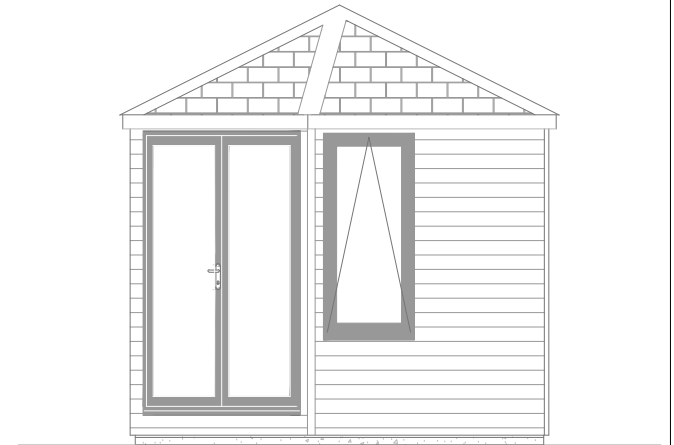

9 x 9 DEUCHNY RADIATA

SCALE	INITIAL	DWG. No	DATE
1-50	AGG	deu9x9D	13/05/24

GILLIES & MACKAY
EAST INCHMICHAEL
ERRDL , PERTH
PH. 01821 642 713